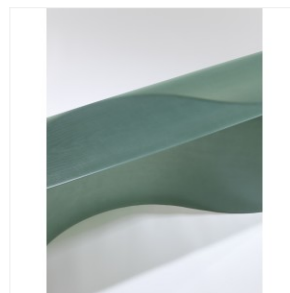

### NEW WAVE - BANC

DIMENSIONS: H 45 x L 160 x P 31,5 cm

FINITIONS: Fibre de verre et résine appliquées en fines couches à la main

Chaque pièce est faite à la main par le designer et signée

**Photos d'illustration, pièce disponible dans un coloris bleu-vert**