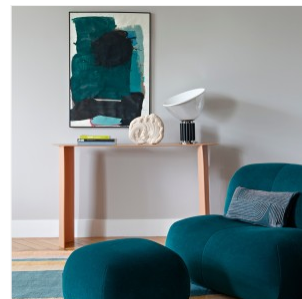

LUKAS COBER

NEW WAVE - CONSOLE (PÊCHE)

DIMENSIONS: H 84 x L 140 x P 32 cm

FINITIONS: Fibre de verre et résine appliquées en fines couches à la main

Chaque pièce est faite à la main par le designer et signée.

Autres dimensions et coloris sur demande.

Les couleurs sont créées par l'artiste et peuvent être sujettes à de légères variations.