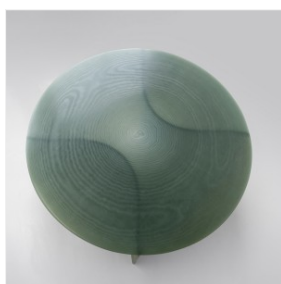

### NEW WAVE - TABLE BASSE RONDE

DIMENSIONS: D 100 x H 40 cm

FINITIONS: Fibre de verre et résine volan appliquées en fines couches à la main

Chaque pièce est faite à la main par le designer et signée.

Les couleurs sont créées par l'artiste lui-même et peuvent être sujettes à de légères variations.

**Photos d'illustration.**

**Pièce disponible sur demande uniquement dans les autres coloris de la collection.**

Autres dimensions sur demande.

La table basse New Wave a été acquise par le Mobilier National