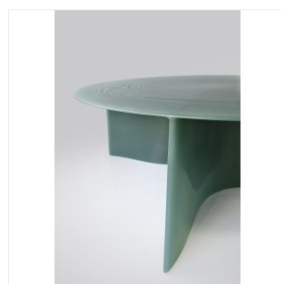

### NEW WAVE - TABLE BASSE RONDE

DIMENSIONS: D 100 x H 40 cm

FINITIONS: Fibre de verre et résine volan appliquées en fines couches à la main

Chaque pièce est faite à la main par le designer et signée.

Les couleurs sont créées par l'artiste lui-même et peuvent être sujettes à de légères variations.

**Photos d'illustration.**

**Pièce disponible sur demande uniquement dans les autres coloris de la collection.**

Autres dimensions sur demande.

La table basse New Wave a été acquise par le Mobilier National