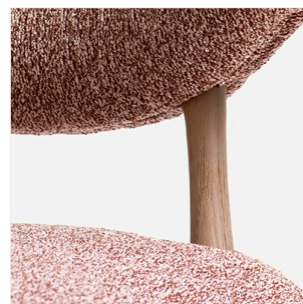

## EMMA DONNERSBERG

CLOUD CHAIR CIRRUS - CHÊNE/AMANDA

DIMENSIONS: H 96 x L 69 x P 60 cm  
FINITIONS: Chêne et tissu Amanda (Piazza) tomette

Autres coloris et tissus sur demande