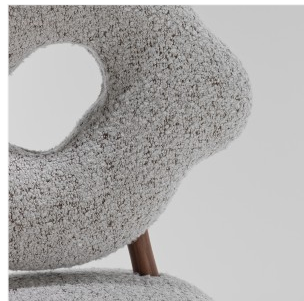

### CLOUD CHAIR STRATUS - NOYER/ELLA

DIMENSIONS: H 93 x L 57 x P 60 cm  
FINITIONS: Noyer et tissu Ella (Olympie) cendre

Autres tissus et coloris sur demande