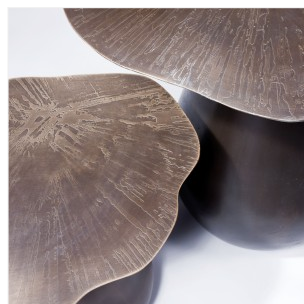

EMMA DONNERSBERG

MUSHROOMS - BRONZE

DIMENSIONS: H 58 x L 67 x P 54 cm

FINITIONS: Bronze patiné et gravé

Chaque gravure du plateau est unique

Existe en 2 dimensions : H40 x L50,5 x P39 cm & H58 x L67 x P54 cm