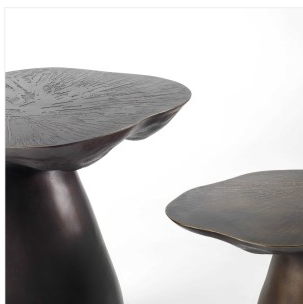

EMMA DONNERSBERG

MUSHROOMS - BRONZE

DIMENSIONS: H 58 x L 67 x P 54 cm

FINITIONS: Bronze patiné et gravé

Chaque gravure du plateau est unique

Existe en 2 dimensions : H40 x L50,5 x P39 cm & H58 x L67 x P54 cm