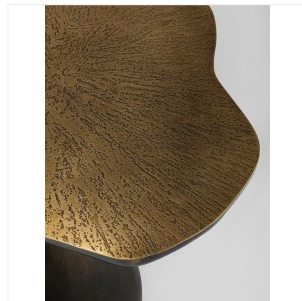

EMMA DONNERSBERG

MUSHROOMS - BRONZE DORÉ

DIMENSIONS: H 58 x L 67 x P 54 cm

FINITIONS: Bronze patiné, plateau avec une patine dorée et gravé

Chaque gravure du plateau est unique

Existe en 2 dimensions : H40 x L50,5 x P39 cm & H58 x L67 x P54 cm