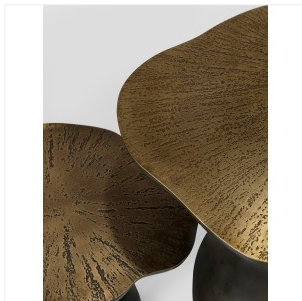

EMMA DONNERSBERG

MUSHROOMS - BRONZE DORÉ

DIMENSIONS: H 58 x L 67 x P 54 cm

FINITIONS: Bronze patiné, plateau avec une patine dorée et gravé

Chaque gravure du plateau est unique

Existe en 2 dimensions : H40 x L50,5 x P39 cm & H58 x L67 x P54 cm