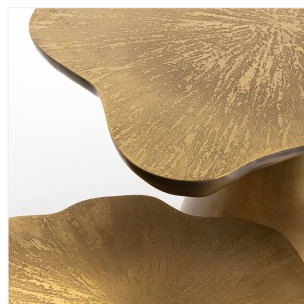

EMMA DONNERSBERG
MUSHROOMS - BRONZE FULL GOLD

DIMENSIONS: H 58 x L 67 x P 54 cm
FINITIONS: Bronze patiné or, plateau gravé

Chaque gravure du plateau est unique
Existe en 2 dimensions : H40 x L50,5 x P39 cm & H58 x L67 x P54 cm