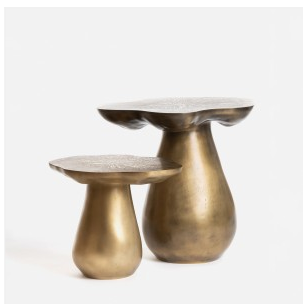

EMMA DONNERSBERG
MUSHROOMS - BRONZE FULL GOLD

DIMENSIONS: H 58 x L 67 x P 54 cm
FINITIONS: Bronze patiné or, plateau gravé

Chaque gravure du plateau est unique
Existe en 2 dimensions : H40 x L50,5 x P39 cm & H58 x L67 x P54 cm