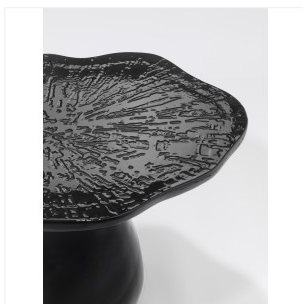

### MUSHROOMS - NOIR

DIMENSIONS: H 40 x L 51 x P 39 cm  
FINITIONS: Céramique émaillée

Plusieurs coloris disponibles. Autres couleurs sur commande