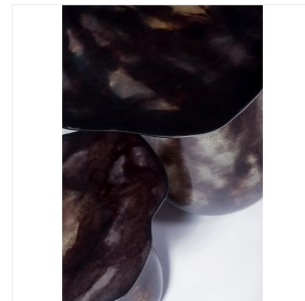

## EMMA DONNERSBERG

MUSHROOMS - RÉSINE

DIMENSIONS: H 58 x L 67 x P 54 cm  
FINITIONS: Résine peinte à la main

Petit format disponible uniquement : H40 x L50,5 x P39 cm