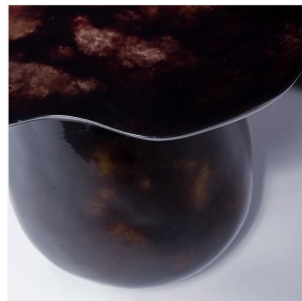

## EMMA DONNERSBERG

MUSHROOMS - RÉSINE

DIMENSIONS: H 58 x L 67 x P 54 cm  
FINITIONS: Résine peinte à la main

Petit format disponible uniquement : H40 x L50,5 x P39 cm