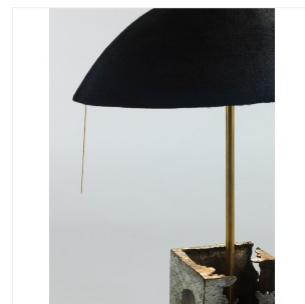

## GRAIZON & DURANTÉ

SCALE II

DIMENSIONS: H 57 x L 37 x P 14 cm

FINITIONS: Feutre, peinture à l'huile, bronze, métal doré à la feuille d'or 23 3/4, laiton

Pièce unique