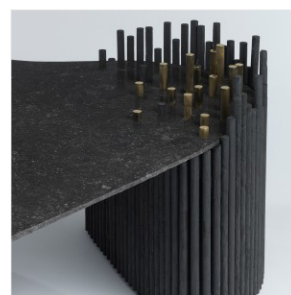

### ROSEAUX - TABLE BASSE - VERSION NOCTURNE

DIMENSIONS: H 37 x L 140 x P 99 cm

FINITIONS: Pierre de Soignies, hêtre teinté noir profond, laiton

Chaque pièce est signée et fabriquée à la main en France

Autres finitions sur demande.

Hauteur du plateau seul : 37cm

Hauteur totale : 48 cm