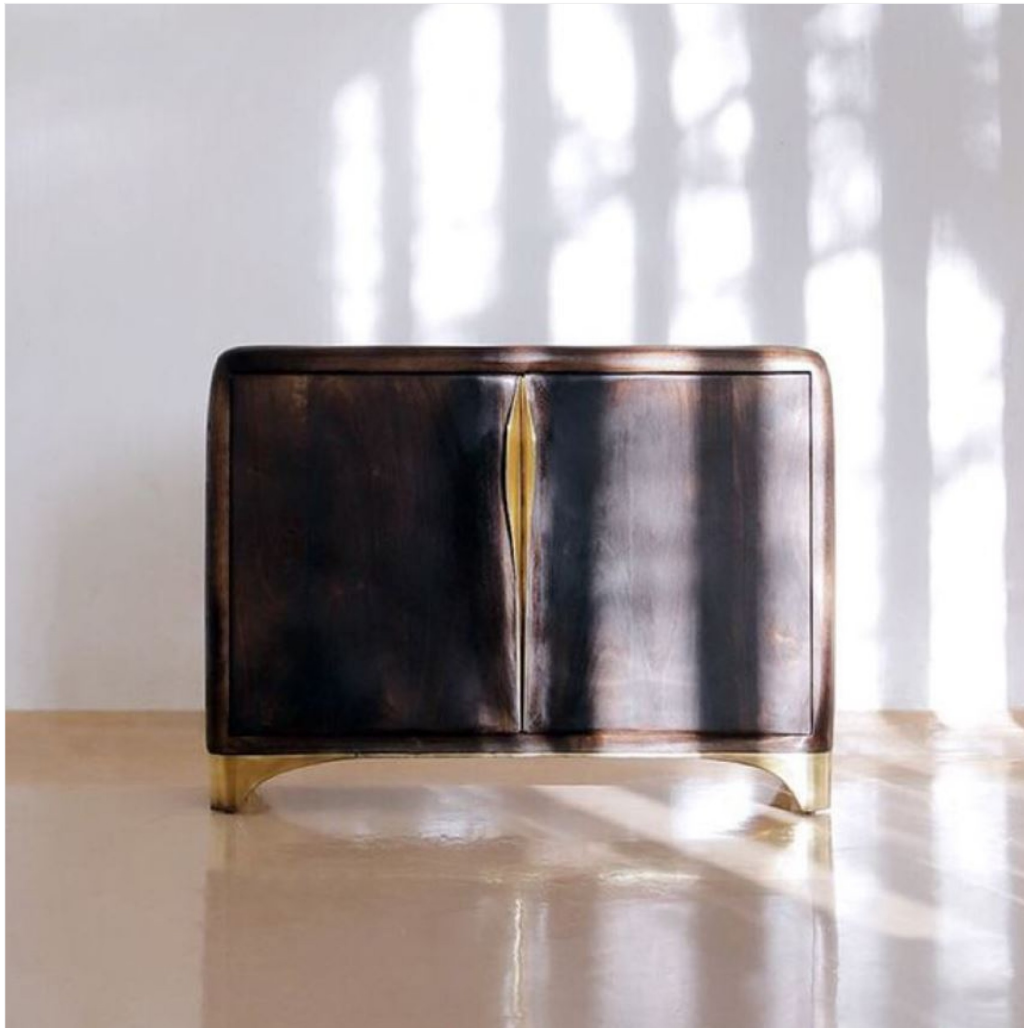

### BRASS - BUFFET

DIMENSIONS: H 75 x L 130 x P 50 cm  
FINITIONS: Laiton massif et noyer fumé

Chaque pièce est unique, réalisée à la main par l'artiste, datée et signée.