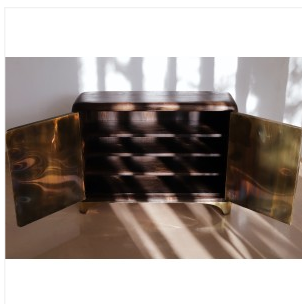

### BRASS - BUFFET

DIMENSIONS: H 75 x L 130 x P 50 cm  
FINITIONS: Laiton massif et noyer fumé

Chaque pièce est unique, réalisée à la main par l'artiste, datée et signée.