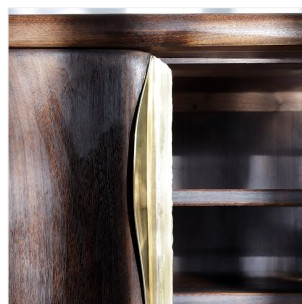

### BRASS - BUFFET

DIMENSIONS: H 75 x L 130 x P 50 cm  
FINITIONS: Laiton massif et noyer fumé

Chaque pièce est unique, réalisée à la main par l'artiste, datée et signée.