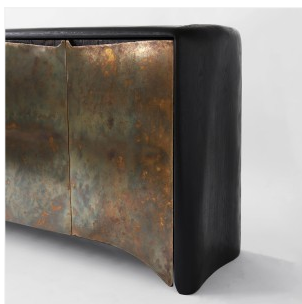

VALENTIN LOELLMANN

BRASS - BUFFET

DIMENSIONS: H 90 x L 275 x P 50 cm
FINITIONS: Laiton patiné et chêne noirci au feu

Chaque pièce est unique, réalisée à la main par l'artiste, signée et datée.