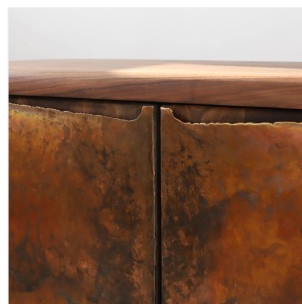

VALENTIN LOELLMANN

COPPER - BUFFET

DIMENSIONS: H 90 x L 120 x P 50 cm

FINITIONS: Cuivre patiné et noyer

Chaque pièce est unique, réalisée à la main par l'artiste, datée et signée.