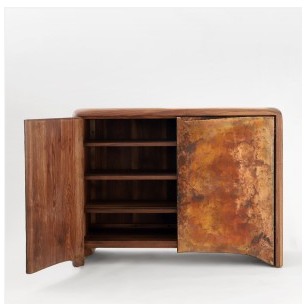

VALENTIN LOELLMANN

COPPER - BUFFET

DIMENSIONS: H 90 x L 120 x P 50 cm

FINITIONS: Cuivre patiné et noyer

Chaque pièce est unique, réalisée à la main par l'artiste, datée et signée.