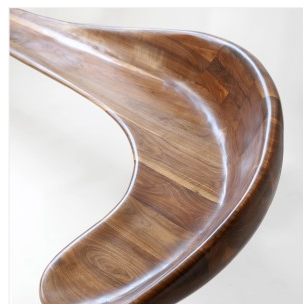

VALENTIN LOELLMANN

ONEPIECE - BANC D'ANGLE

DIMENSIONS: H 70 x L 275 x P 125 cm
FINITIONS: Noyer

Chaque pièce est unique, réalisée à la main par l'artiste, datée et signée.