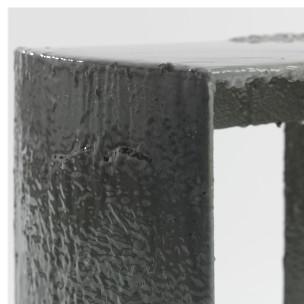

MIDDERNACHT & ALEXANDER

HOW I GOT OVER - FOSSIL SAGE TABOURET

DIMENSIONS: H 47 x L 30,5 x P 29 cm

FINITIONS: Fabriqué à la main à partir d'acier recyclé, de pigments, de résine et de vernis

Pièce unique

Autres dimensions et finitions sur demande