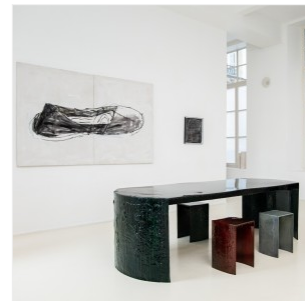

### HOW I GOT OVER - JUNIPER FOREST TABLE

DIMENSIONS: H 77,5 x L 250 x P 100 cm

FINITIONS: Fabriquée à la main à partir d'acier recyclé, de pigments, de résine et de vernis

Pièce unique

Autres dimensions et finitions sur demande