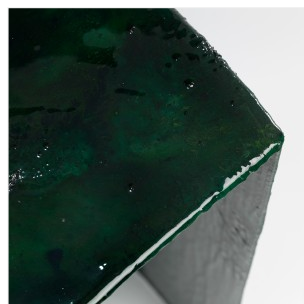

MIDDERNACHT & ALEXANDER

HOW I GOT OVER - JUNIPER FOREST TABOURET

DIMENSIONS: H 48 x L 32,5 x P 32 cm

FINITIONS: Fabriqué à la main à partir d'acier recyclé, de pigments, de résine et de vernis

Pièce unique