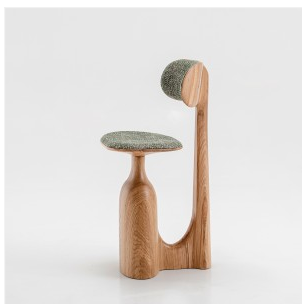

GEORGES MOHASSEB

DROP - CHAISE HAUTE

DIMENSIONS: H 102,5 x L 52,5 x P 51 cm

FINITIONS: Chêne massif et tissu "Kyrielle" Lelièvre Paris

Edition

Autre tissu sur demande