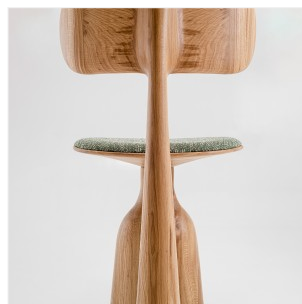

GEORGES MOHASSEB

DROP - CHAISE HAUTE

DIMENSIONS: H 102,5 x L 52,5 x P 51 cm

FINITIONS: Chêne massif et tissu "Kyrielle" Lelièvre Paris

Edition

Autre tissu sur demande