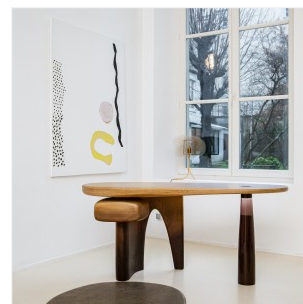

### TAPIR

DIMENSIONS: H 75 x L 167 x P 76 cm  
FINITIONS: Wengé doré, résine colorée et  
laiton