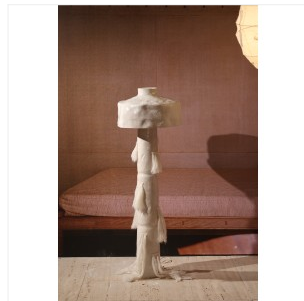

CÉLINE SALOMON

MANITARI - SCULPTURE LUMINEUSE

DIMENSIONS: D 50 x H 150 cm

FINITIONS: Grès blanc, porcelaine, franges laine cousues main

Pièce unique réalisée à la main
Autres finitions sur demande