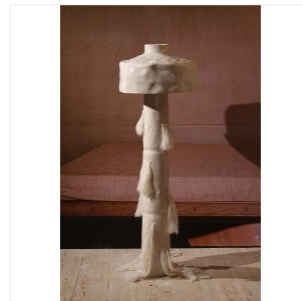

CÉLINE SALOMON

MANITARI - SCULPTURE LUMINEUSE

DIMENSIONS: D 50 x H 150 cm

FINITIONS: Grès blanc, porcelaine, franges laine cousues main

Pièce unique réalisée à la main
Autres finitions sur demande