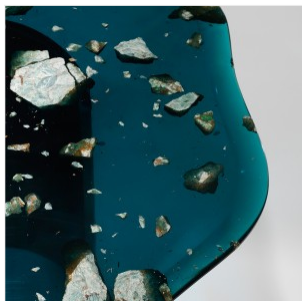

RECONCILED FRAGMENTS - TABLE D'APPOINT "BLUE"

DIMENSIONS: D 75,5 x H 43,3 cm

FINITIONS: Pierre amazonite, poudre de laiton, résine sarcelle et piètement en laiton
brossé