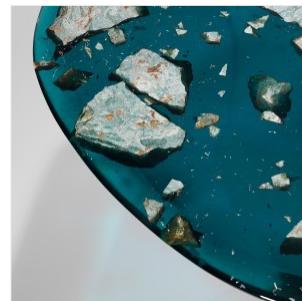

RECONCILED FRAGMENTS - TABLE D'APPOINT "BLUE"

DIMENSIONS: D 75,5 x H 43,3 cm

FINITIONS: Pierre amazonite, poudre de laiton, résine sarcelle et piètement en laiton
brossé