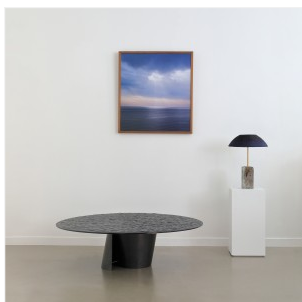

JONAS LOELLMANN

OCEANVIEW, SARDINIA

DIMENSIONS: H 80 x L 72 cm

FINITIONS: Impression Lambda, cadre en noyer et verre qualité musée

Edition 1/3 (+EA)