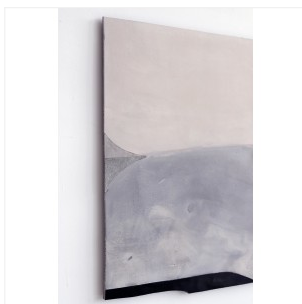

MAREI LOELLMANN

CONCRETE N°17

DIMENSIONS: H 86 x L 188 x P 1 cm
FINITIONS: Béton teinté, cuir et soie nouée à la main

Pièce unique