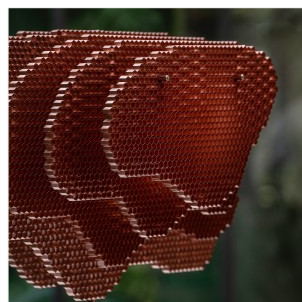

VINCENT POUJARDIEU

NIDA COGNAC

DIMENSIONS: H 75 x L 42 x P 60 cm

FINITIONS: Aluminium aéronautique et inox poli miroir finition rosée

Edition limitée à 8 exemplaires + 2 EA

En 2020, la lampe à poser « NIDA » entre dans les collections du Mobilier National.