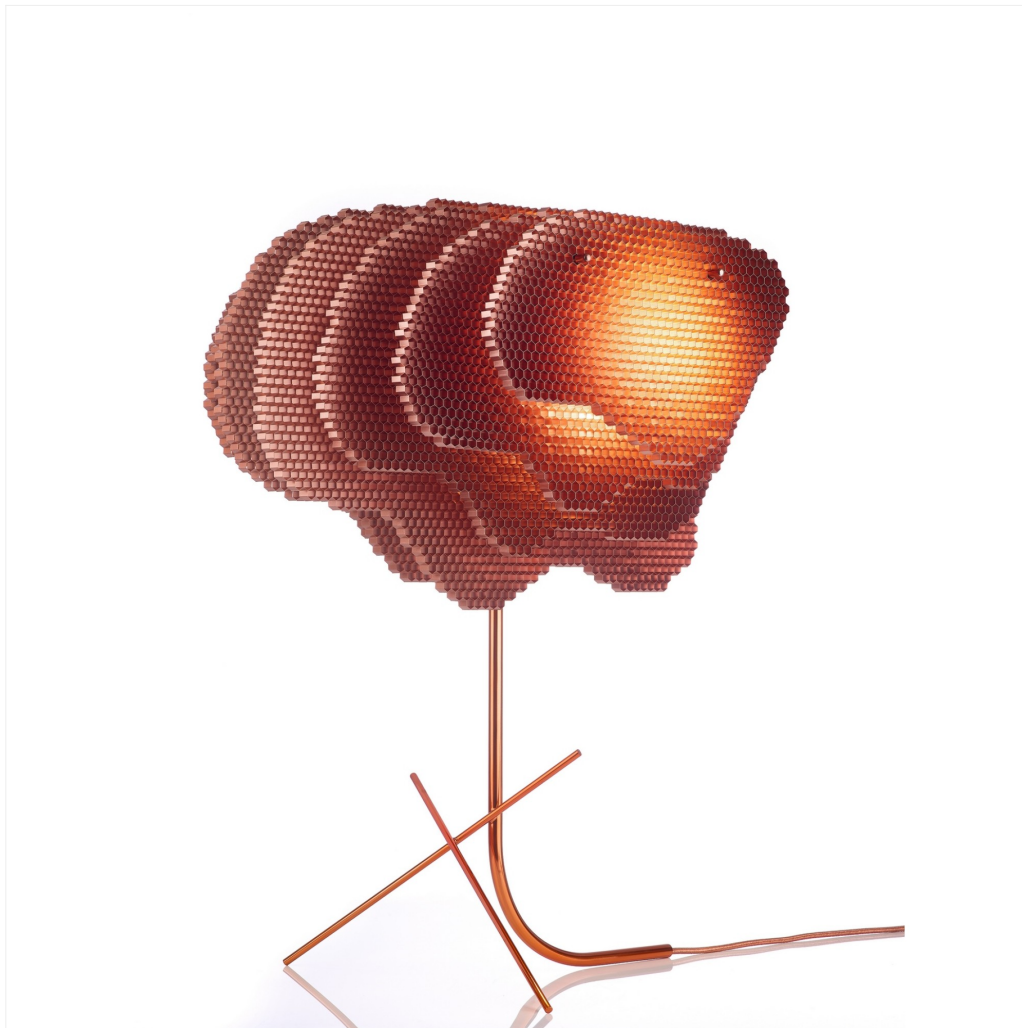

VINCENT POUJARDIEU

NIDA COGNAC

DIMENSIONS: H 75 x L 42 x P 60 cm

FINITIONS: Aluminium aéronautique et inox poli miroir finition rosée

Edition limitée à 8 exemplaires + 2 EA

En 2020, la lampe à poser « NIDA » entre dans les collections du Mobilier National.